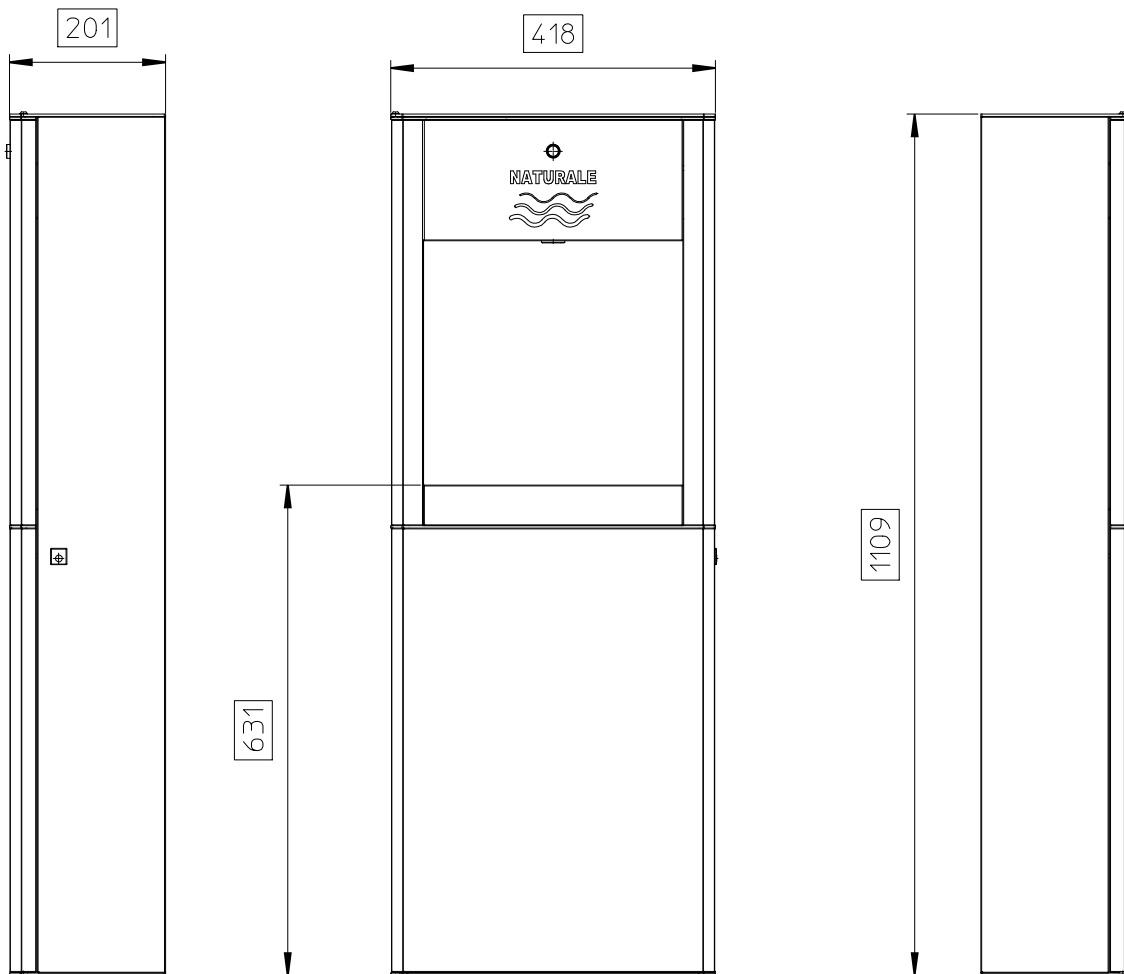

Scala 1:8

	Vers.	descrizione modifica	data	denominazione		foglio
		Emesso	06/04/17	Vano Nelby		
				materiale		scala
				progetto-macchina		1:10
DKR Drinkatering srl - Via A. Grandi - Rescaldina - MI			data	codice vecchio	codice disegno	V.
Tel. 0331-549467 Fax 544901 - www.drinkatering.com - info@drinkatering.com			06/04/17		//	